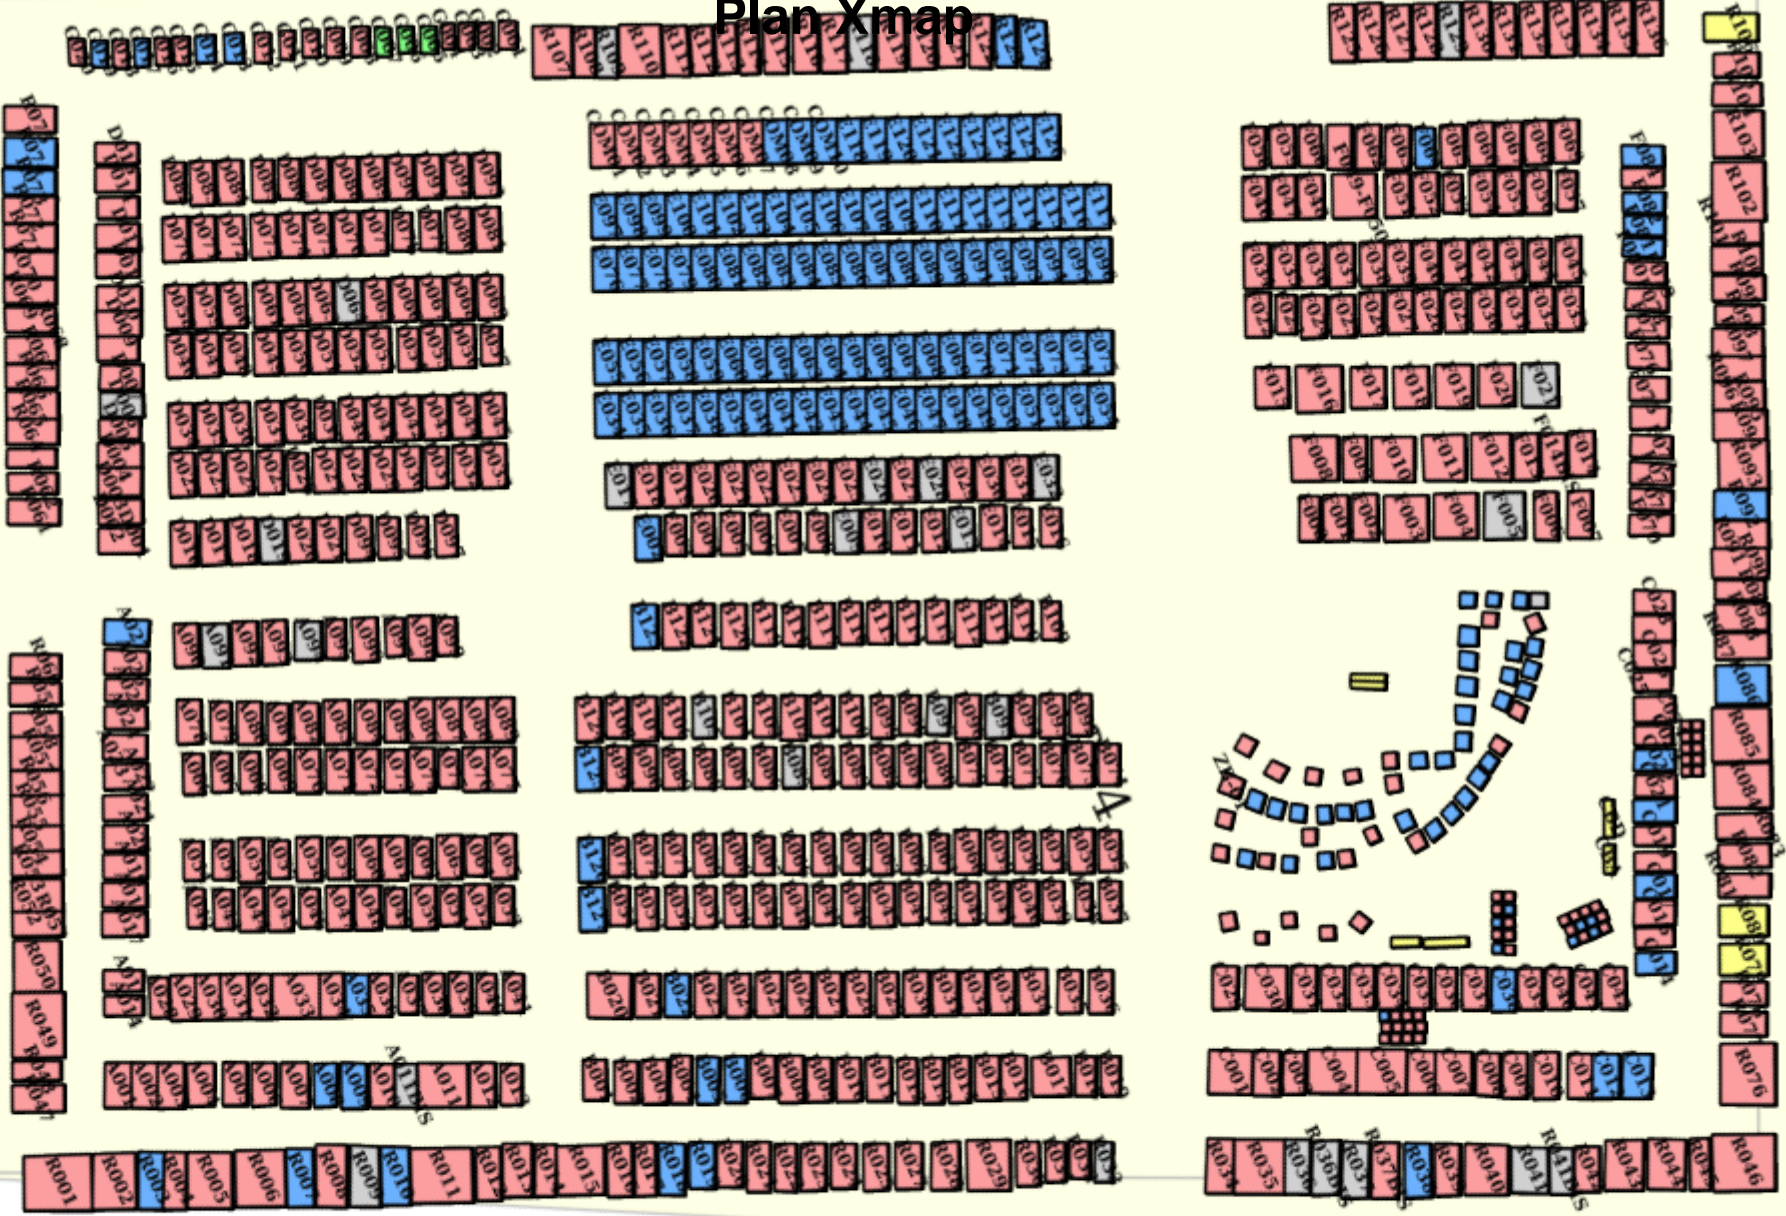

Plan Xmap

Chemin

8m